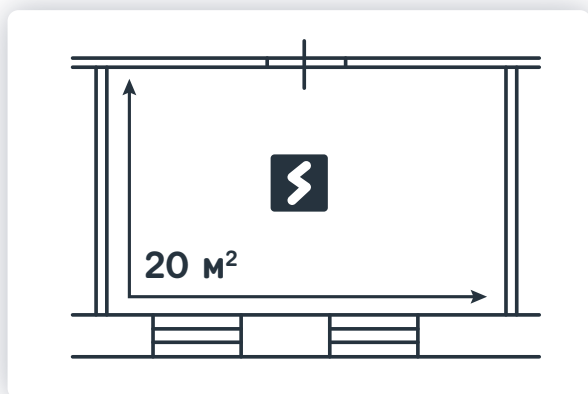

Быстрый и чистый монтаж

Одним из главных преимуществ беспроводных систем является максимально простой и оперативный монтаж, благодаря отсутствию масштабных строительно-монтажных работ. Не нужно сверлить стены, крепить кабель-каналы, подключать провода и восстанавливать ремонт. Оснащение одной комнаты занимает около **3 минут** в случае с беспроводной системой и более 45 минут в случае с проводной.

Радио

Установка за 3 минуты

Провод

Установка за 45 минут