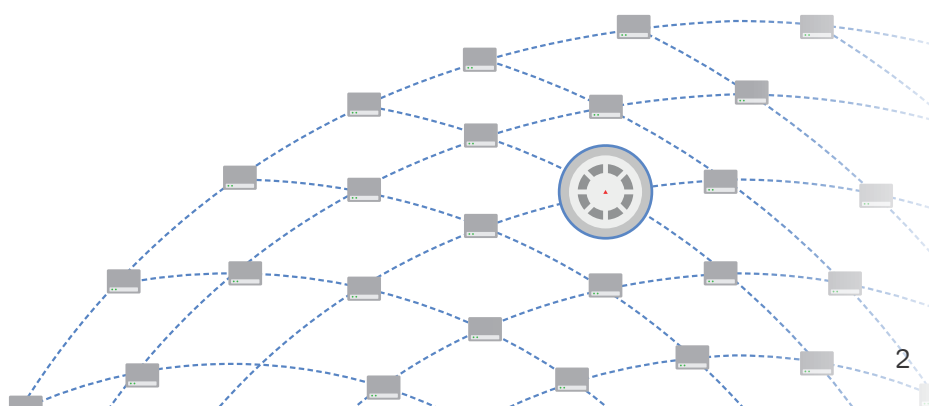

Радиоканал
127 связей